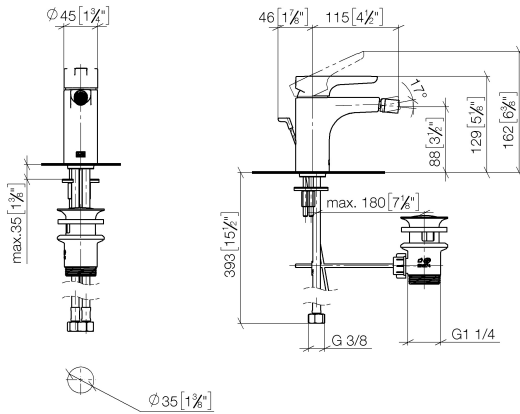

## DORNBACHT YAMOU Bidet-Einhandbatterie mit Ablaufgarnitur - Chrom

---

33 600 831

- Ausladung 118 mm
- Kugelgelenk 15° schwenkbar (in jede Richtung)
- runder luftangereicherter Strahl
- Armaturenhöhe 126 mm
- Höhe bis Luftsprudler 90 mm
- Bohrungsdurchmesser 35 mm
- 2x Druckschlauch M 8 x 1 eingeschraubt, dichtsgeprüft
- Durchfluss max. 6,8 l/min

 Chrom

33 600 831-00

 Soft Black

33 600 831-69

**DORNBRACHT YAMOU Bidet-Einhandbatterie mit Ablaufgarnitur - Chrom**

33 600 831

mm [inches]

**Durchflussdiagramm**

**Zertifikate**

AbP\_10172. ACS\_23 ACC NY WRAS\_240104003.  
491.

**DORNBRACHT YAMOU Bidet-Einhandbatterie mit Ablaufgarnitur - Chrom**

33 600 831

**Ersatzteilstückliste**

Nr.	Artikelnummer	Benennung	Verbaumenge	Lieferzeit
1	90 20 83 002 00-00	Griff	1	2
2	90 21 02 400 00-00	Haube	1	2
3	90 23 10 140 00 90	Mutter	1	2
4	90 15 05 502 00 90	Kartusche	1	2
5	90 21 40 008 00-00	Gelenk	1	2
6	90 23 01 178 00-00	Luftsprudler	1	-
Ersatzteil nicht mehr bestellbar, bitte bestellen Sie den Nachfolgeartikel				
7	90 30 11 504 00 90	Befestigungssatz	1	2
8	90 30 04 110 02 90	Schlauch	1	2
9	90 11 01 200 00-00	Ablaufgarnitur	1	2