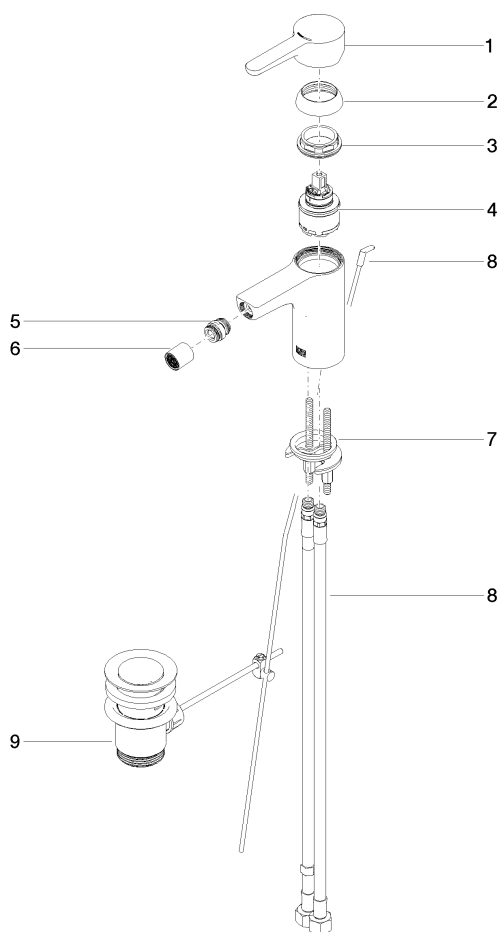

## DORNBACHT YAMOU Bidet-Einhandbatterie mit Ablaufgarnitur - Chrom

---

33 600 831

- Ausladung 118 mm
- Kugelgelenk 15° schwenkbar (in jede Richtung)
- runder luftangereicherter Strahl
- Armaturenhöhe 126 mm
- Höhe bis Luftsprudler 90 mm
- Bohrungsdurchmesser 35 mm
- 2x Druckschlauch M 8 x 1 eingeschraubt, dichtsgeprüft
- Durchfluss max. 6,8 l/min

 Chrom

33 600 831-00

 Soft Black

33 600 831-69

**DORNBRACHT YAMOU Bidet-Einhandbatterie mit Ablaufgarnitur - Chrom**

33 600 831

mm [inches]

**Durchflussdiagramm**

**Zertifikate**

AbP\_10172. ACS\_23 ACC NY WRAS\_240104003.  
491.

**DORNBRACHT YAMOU Bidet-Einhandbatterie mit Ablaufgarnitur - Chrom**

33 600 831

**Ersatzteilstückliste**

Nr.	Artikelnummer	Benennung	Verbaumenge	Lieferzeit
1	90 20 83 002 00-00	Griff	1	2
2	90 21 02 400 00-00	Haube	1	2
3	90 23 10 140 00 90	Mutter	1	2
4	90 15 05 502 00 90	Kartusche	1	2
5	90 21 40 008 00-00	Gelenk	1	2
6	90 23 01 178 00-00	Luftsprudler	1	-
Ersatzteil nicht mehr bestellbar, bitte bestellen Sie den Nachfolgeartikel				
7	90 30 11 504 00 90	Befestigungssatz	1	2
8	90 30 04 110 02 90	Schlauch	1	2
9	90 11 01 200 00-00	Ablaufgarnitur	1	2